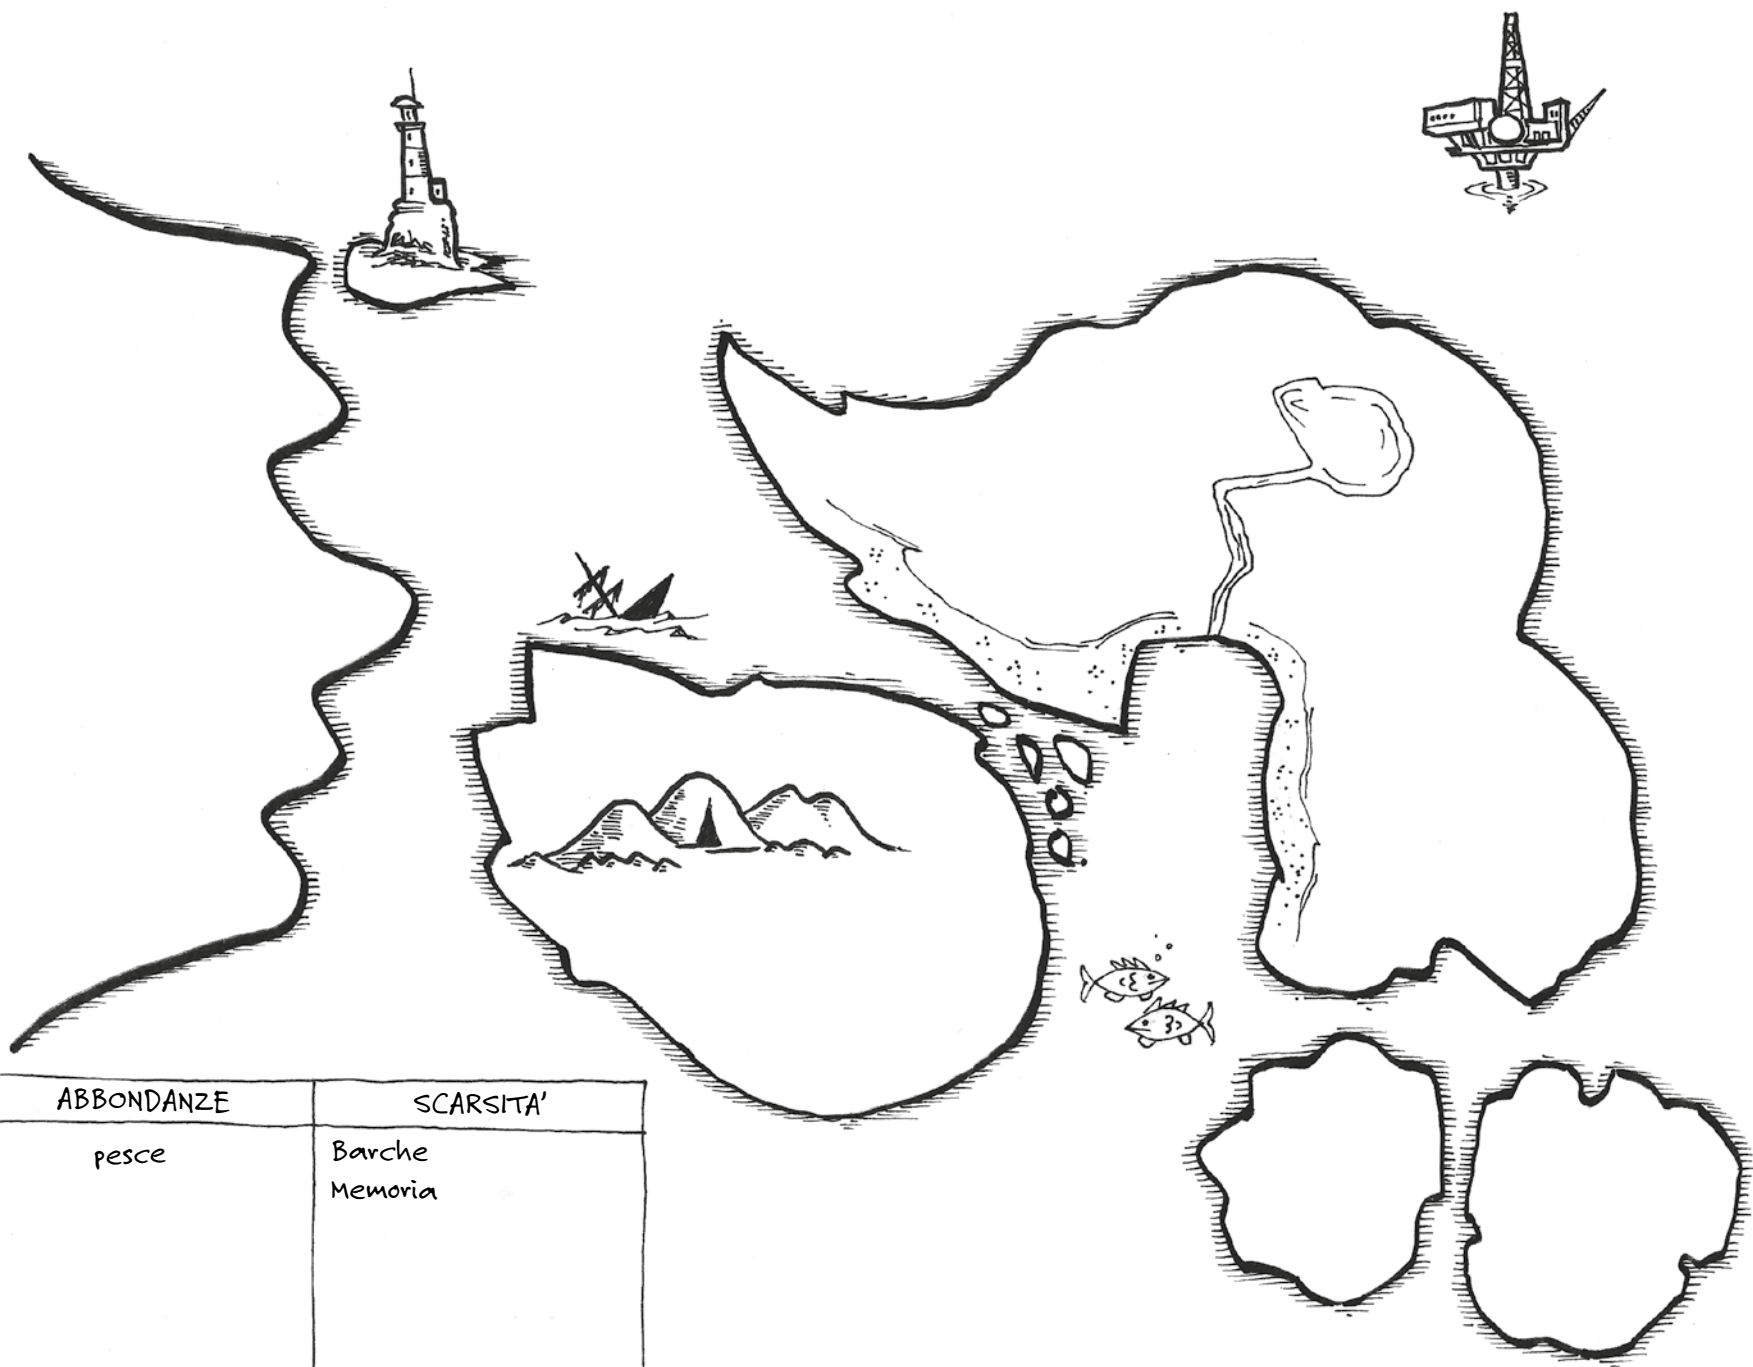

Avery Alder

THE QUIET YEAR

Le **AREE MAPPATE** sono uno strumento opzionale che potete usare per far partire rapidamente le vostre partite a **THE QUIET YEAR** e trovarvi in uno specifico tipo di territorio.

Le **AREE MAPPATE** completano per te alcuni dei passaggi della preparazione (fare una bozza del territorio, determinare le risorse di partenza). Semplicemente potete prendere una mappa e cominciare immediatamente a giocare. Se siete solo due giocatori, cancellate una delle **Scarsità** prima di cominciare (e fare la stessa cosa con la corrispondente rappresentazione simbolica sulla mappa). Se giocate in quattro, aggiungere un'ulteriore **Scarsità** prima di iniziare a giocare.

Queste mappe sono state create dalla mano di Tony Dowler. Altri lavori "cartografici" di Tony possono essere visti a <http://tonydowler.com/>

LA METROPOLITANA

The Quiet Year © Avery Alder | Aree Mappate create da Tony Dowler | Italian Edition © 2024 Narrattiva | www.narrattiva.it

ABBONDANZE	SCARSITA'
Rottami metallici	Luce Aria pulita

L'ARCIPELAGO

The Quiet Year © Avery Alder | Aree Mappate create da Tony Dowler | Italian Edition © 2024 Narrattiva | www.narrattiva.it

ABBONDANZE	SCARSITA'
pesce	Barche Memoria