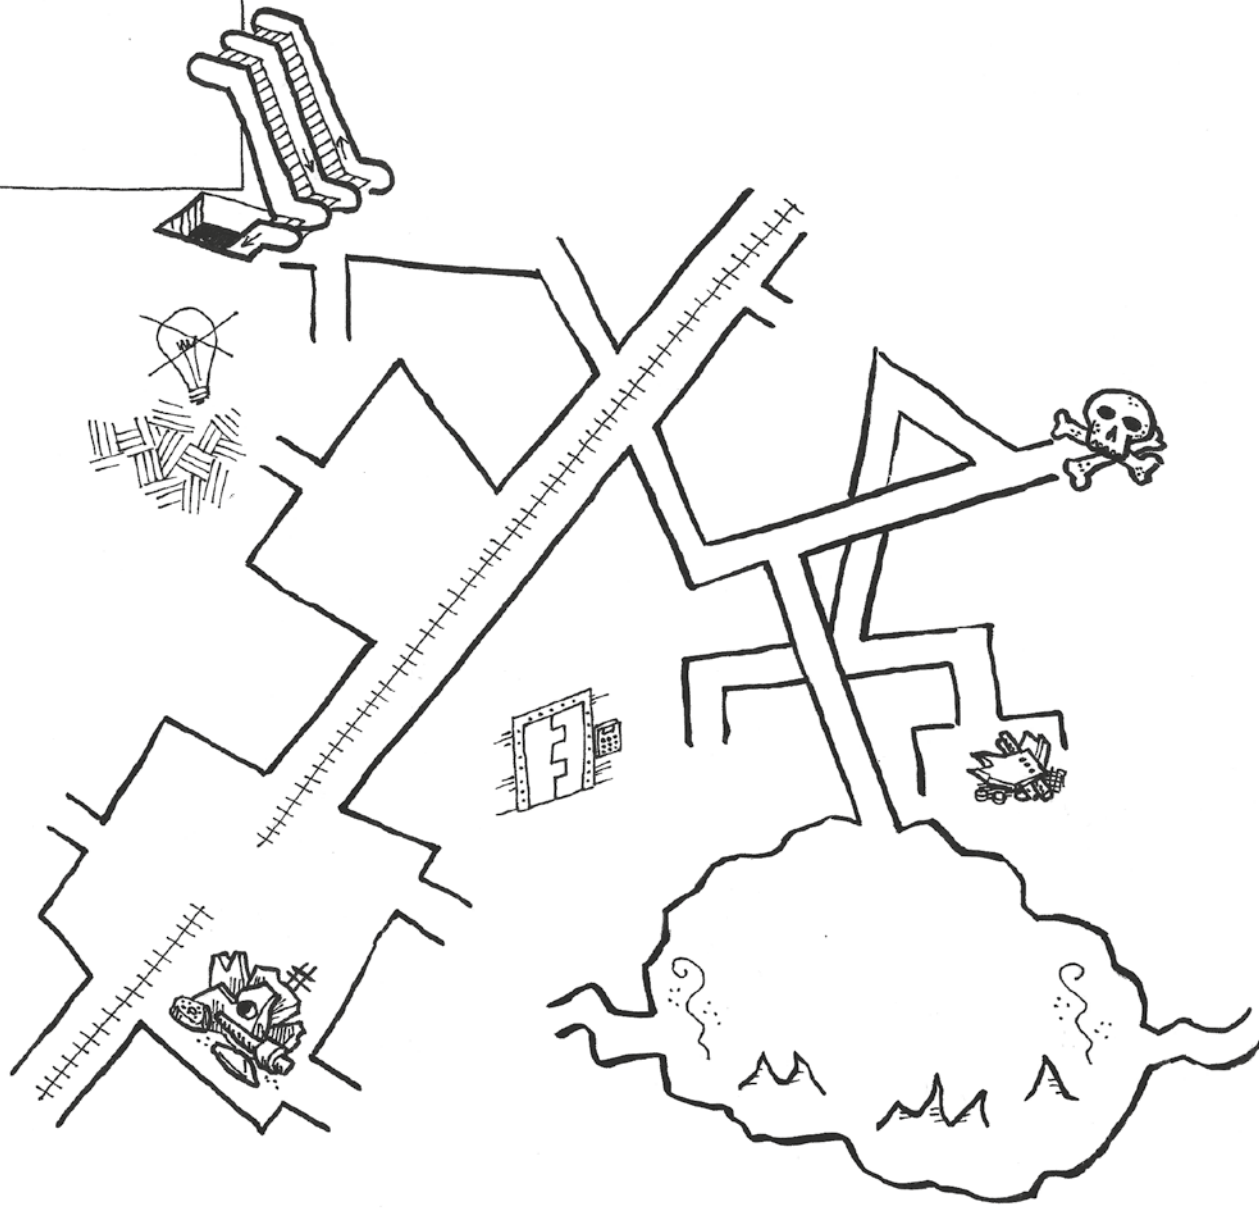

Avery Alder

THE QUIET YEAR

Le **AREE MAPPATE** sono uno strumento opzionale che potete usare per far partire rapidamente le vostre partite a **THE QUIET YEAR** e trovarvi in uno specifico tipo di territorio.

Le **AREE MAPPATE** completano per te alcuni dei passaggi della preparazione (fare una bozza del territorio, determinare le risorse di partenza). Semplicemente potete prendere una mappa e cominciare immediatamente a giocare. Se siete solo due giocatori, cancellate una delle **Scarsità** prima di cominciare (e fare la stessa cosa con la corrispondente rappresentazione simbolica sulla mappa). Se giocate in quattro, aggiungere un'ulteriore **Scarsità** prima di iniziare a giocare.

Queste mappe sono state create dalla mano di Tony Dowler. Altri lavori "cartografici" di Tony possono essere visti a <http://tonydowler.com/>

LA METROPOLITANA

The Quiet Year © Avery Alder | Aree Mappate create da Tony Dowler | Italian Edition © 2024 Narrattiva | www.narrattiva.it

ABBONDANZE	SCARSITA'
Rottami metallici	Luce Aria pulita

L'ARCIPELAGO

The Quiet Year © Avery Alder | Aree Mappate create da Tony Dowler | Italian Edition © 2024 Narrattiva | www.narrattiva.it

ABBONDANZE	SCARSITA'
pesce	Barche Memoria