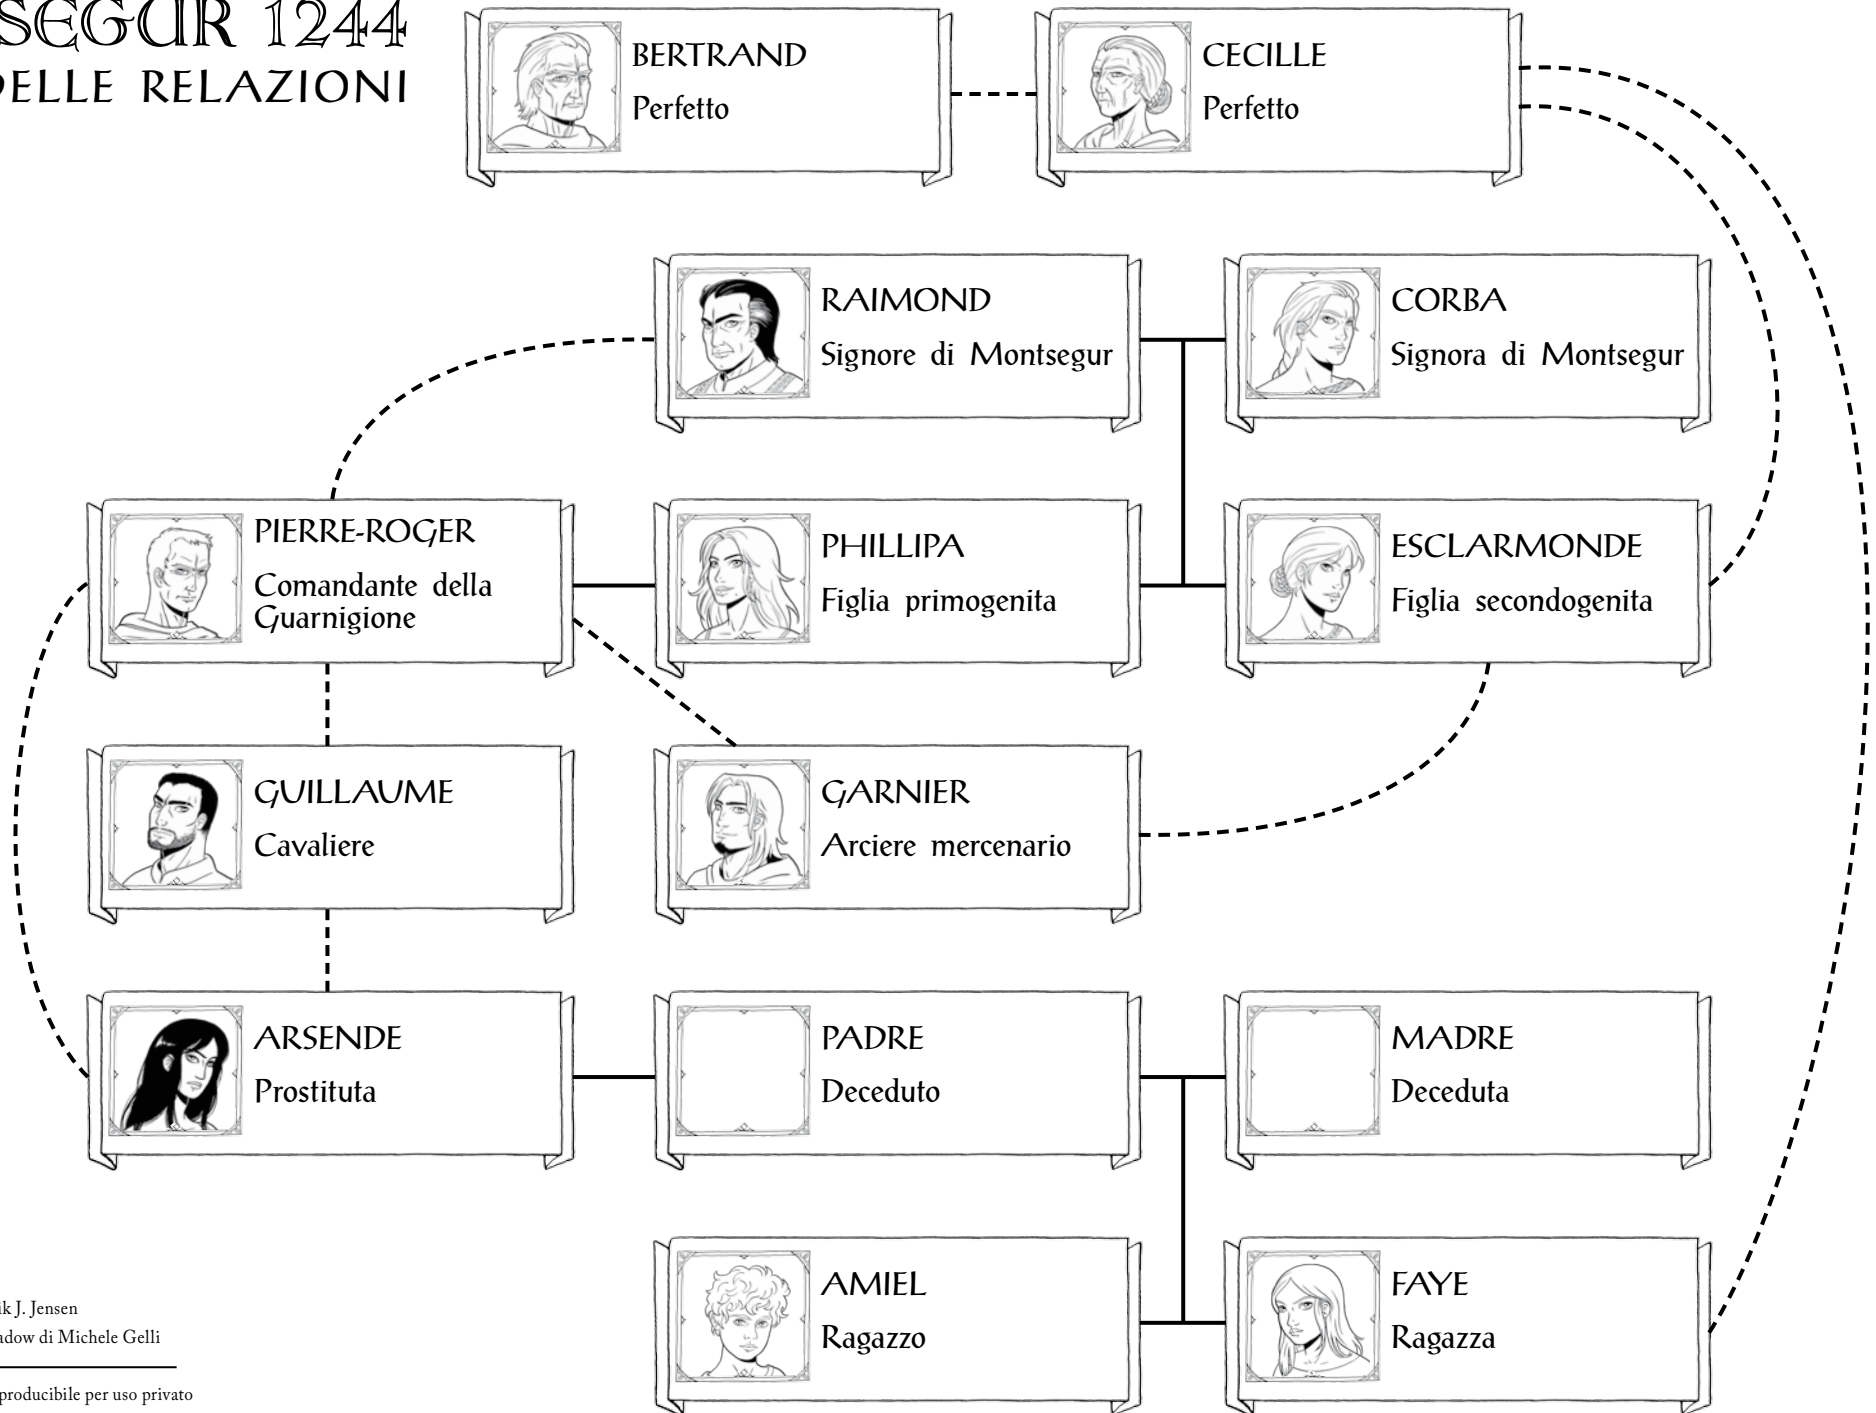

MONTSEGUR 1244

MAPPA DELLE RELAZIONI

© 2009 Frederik J. Jensen

Italian Edition © 2010 Shadow di Michele Gelli

Questa pagina è liberamente riproducibile per uso privato

Versione scaricabile su www.narrattiva.it